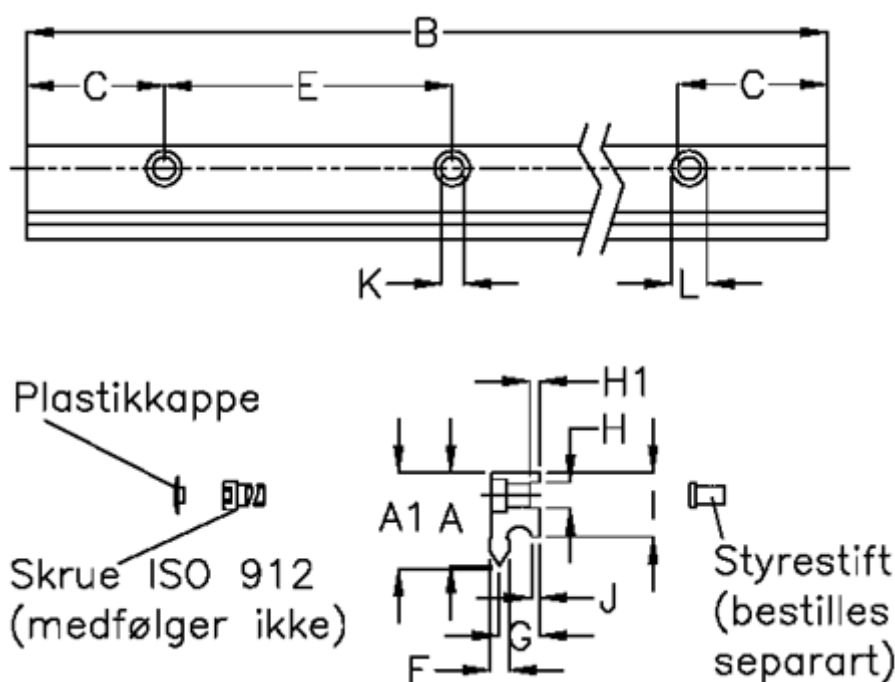

Varenummer: 057125212562
 Beskrivelse: Hepco GV3 profilskinne NV E L1256 P2
 med forsænkede huller

Mål

A	= 16	G	= 8.2	vægt kg/1000 = 1.00
A1	= 16.19	H	= 4	
B	= 1256	H1	= 1.5	
C	= 43.0	I	= 12.00	
E	= 90	J	= 1.75	
F	= 4.42	K	= 4.5	
For leje	= J18	L	= 8 x 4.1	
For styrestift	= SDP4	Præcisionstype	= P2	